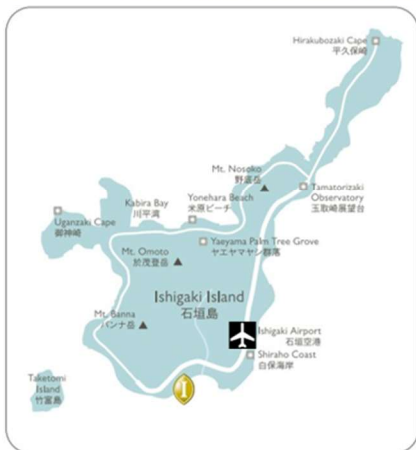

主会場：ANAインターコンチネンタル石垣
オーシャンウイング

セミナー会場
学会 1 ~ 3 日目
1階 ボールルーム真栄里

ADDRESS

ANAインターコンチネンタル石垣
〒907-0002 沖縄県石垣市真栄里354-1
Tel : 0980-88-7111
石垣空港より車で20分・路線バスで20分~30分